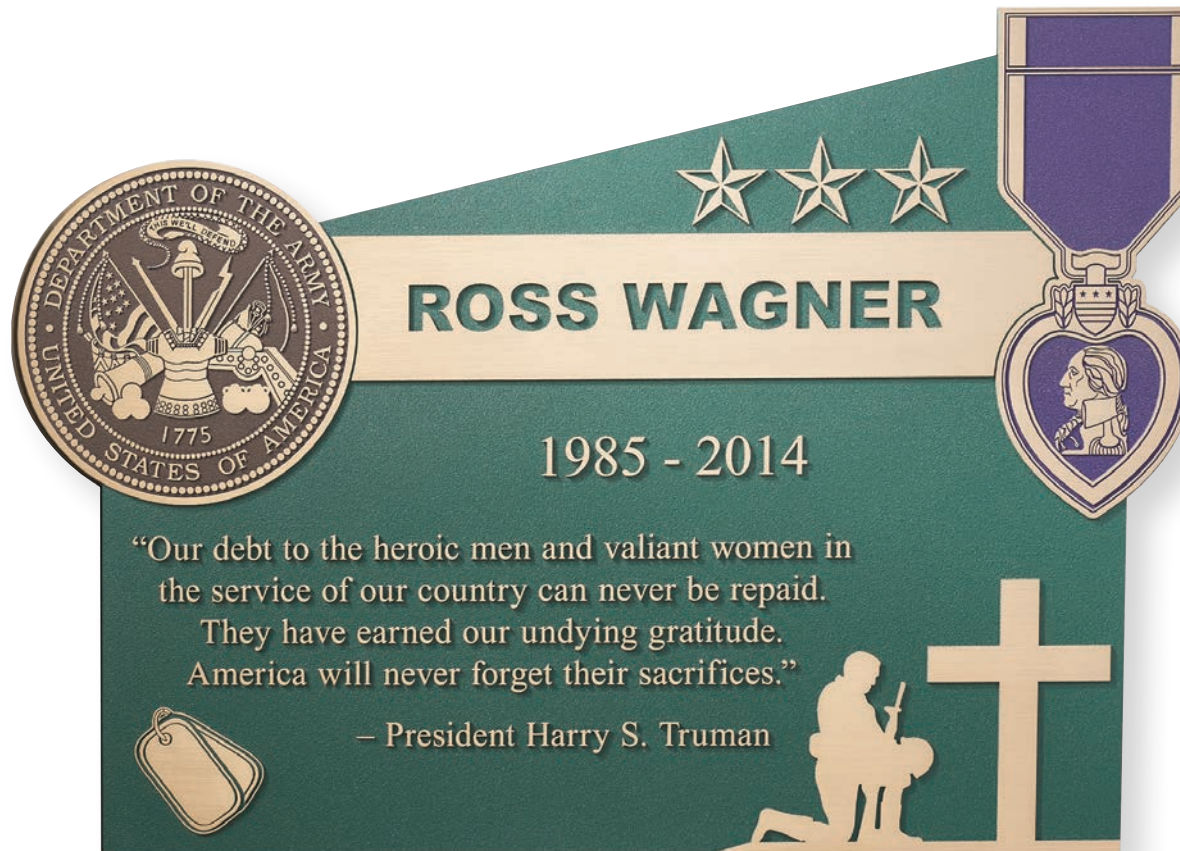

Vase Options Available

Border & Background:

- Custom Shape
- Sand Background

Shown as:

- 24" x 18"
- Custom Font
- Unicast Dates
- Multicolor Paint
- Emblems #124 US Army, Purple Heart