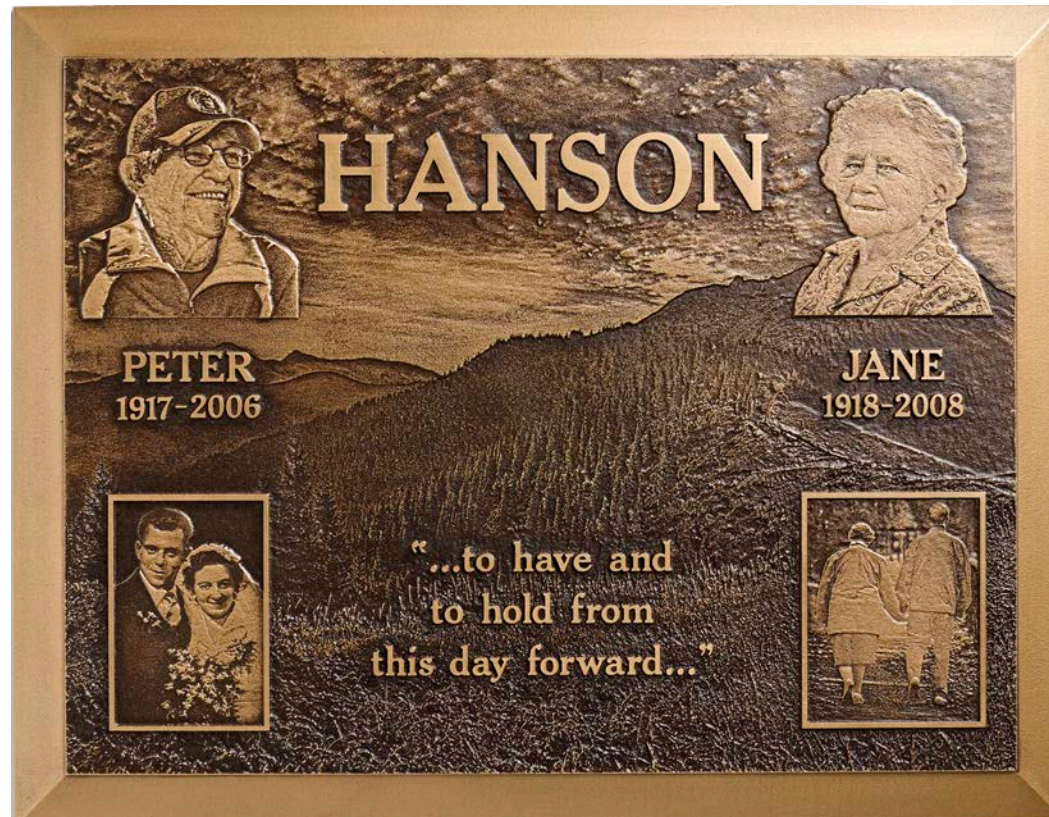

Border & Background:

- Woodgrain Border
- Photo Relief Background

Shown as:

- 24" x 12"
- Custom Font
- Unicast Dates
- Dark Brown

Vase Options Available

Border & Background:

- Bevel Border
- Photo Relief Background